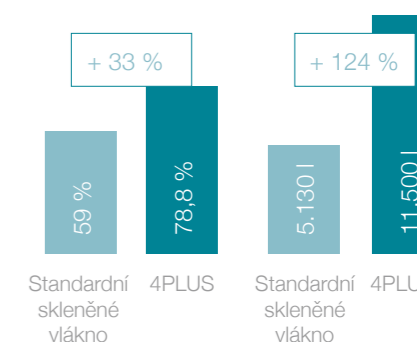

Měření podle EN ISO 9237, možné odchylka +/- 5%

Další sítě pro naši ochranu proti hmyzu.

Síť ze skelných vláken NOVINKA:

- Vysoce průsvitné díky černé barvě sítě
- Ze skelného vlákna obaleného plastem
- Dobrá propustnost vzduchu
- Nejlepší průhled
- Vhodné pro všechny produkty IGI

V24 ocelová síť:

- Dokonalé pro zvýšené zatížení
- Ochrana proti hmyzu, hlodavcům a malým savcům
- Ani kočky nezanechají žádné stopy
- Vhodné pro všechny produkty IGI kromě rolet