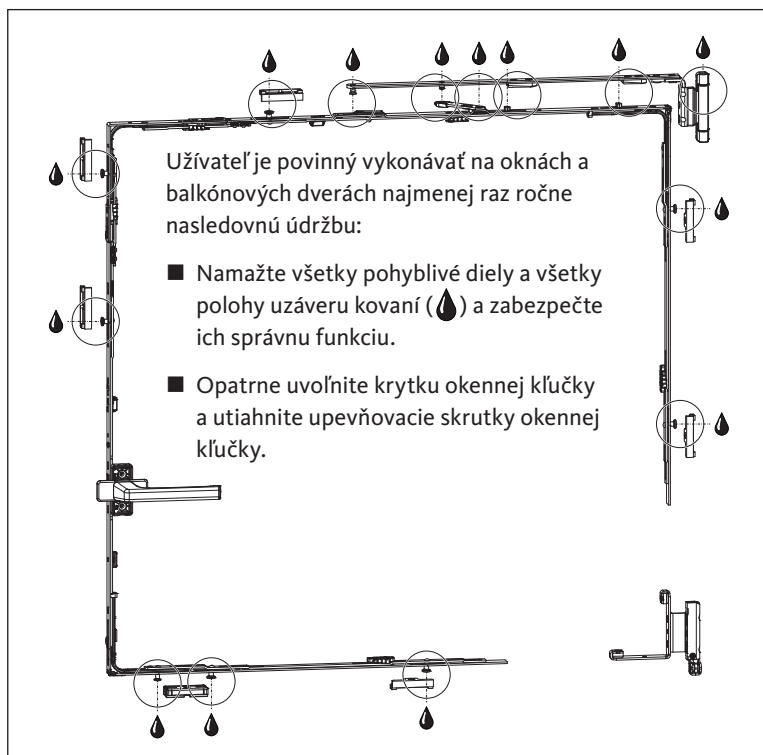

Údržba

Rozhodli ste sa pre okná s vysoko hodnotnými otváravo-sklopnými kovaniami od spoločnosti Gretsch-Unitas Baubeschläge GmbH.

Každé okno podlieha, rovnako ako ostatné diely, bežnému opotrebovaniu.

Lahkosť chodu okenného kovania ako je životnosť Vašich okien závisí podstatnou mierou na starostlivosti, ktorú im venujete.

Odporúčame Vám uzavrieť servisnú zmluvu.

Ak sa vyskytnú poruchy, ktoré už neumožňujú bezpečnú funkciu okna, upovedomte bezodkladne vášho odborníka na okná.