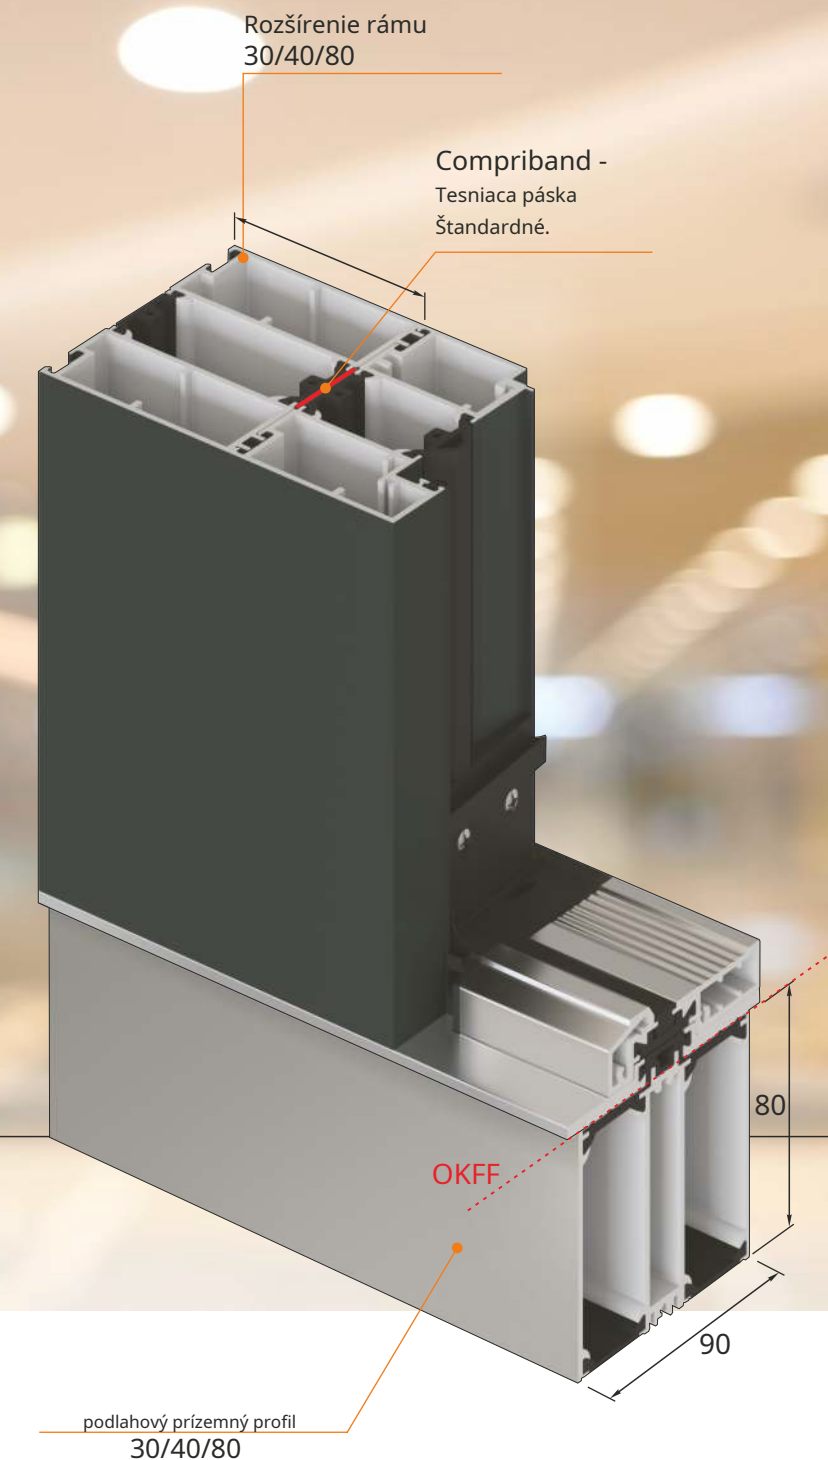

VEK 1118 (Sklenený motív MS 6639)

ROZŠÍRENIE SLEPÉHO RÁMU - 2 x BV 80 - HORE

ROZŠÍRENIE SLEPÉHO RÁMU - BV 40 - ĽAVÁ + PRAVÁ

PROFIL ZÁKLADU PODLAHY - BP 120 / KOMBINÁCIA 80/40 - POD