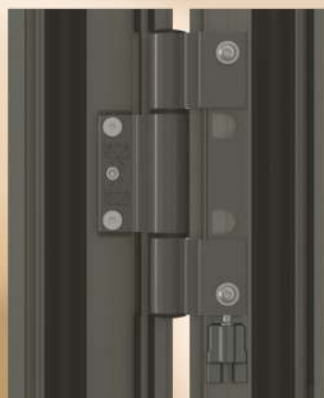

EXKLUZÍVNE DVERE

Pre kreatívne mysle.

*NOVÝ!
FAREBNÉ
PÁNTY DVERÍ

RAL 9007 FS - Graualuminium