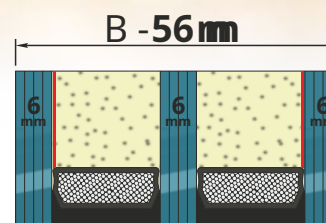

SKLENÉ KOMBINÁCIE SIDE ELEMENT

3 - TEPELNE IZOLOVANÉ TABULE SKLO

(hodnota $U = 0,5 \text{ W/m}^2\text{K}$) v
kombinácii s motívom -
a okrasné sklo