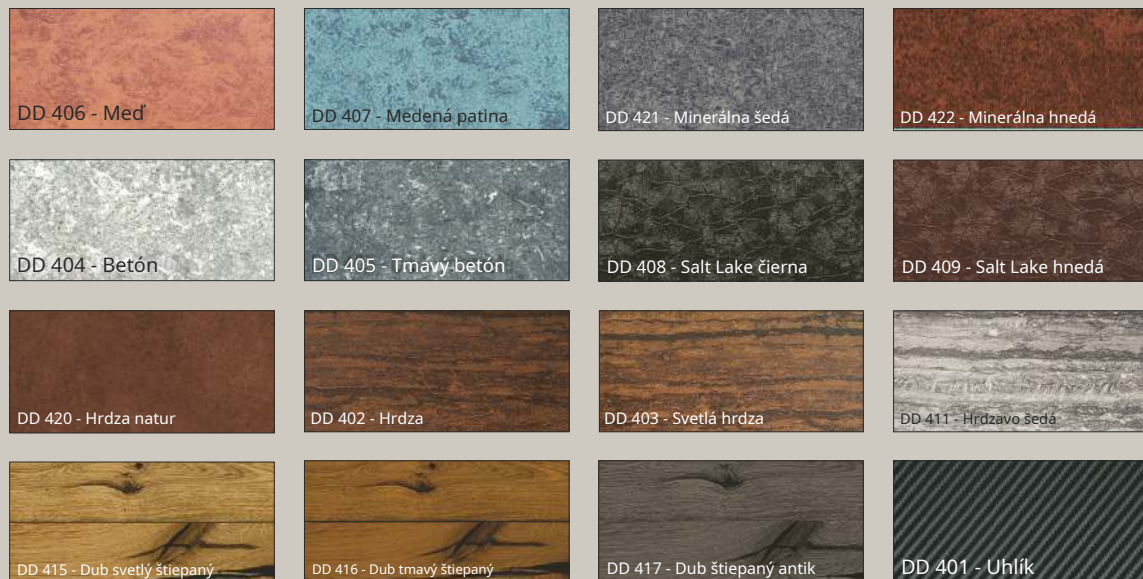

F3-FAREBNÁ SKUPINA 3: DIZAJNOVÝ DEKOR (príplatok)