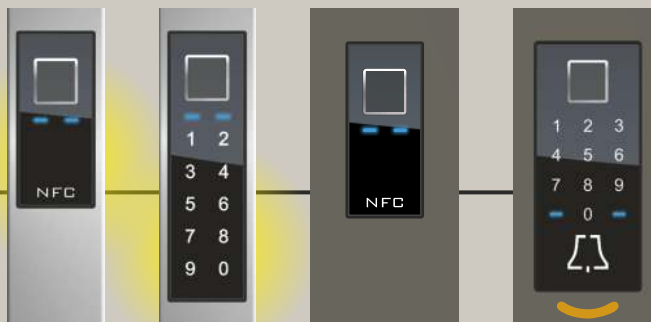

Zapustená montáž do tiahla
zapustenej rukoväte

BT 630

KONTROLNÁ JEDNOTKA

Relais 2
Intercom
Poistková skrinica

Transformátor

Namontované tiahlo **BT 620** Namontované krídlo dverí **BT 610** Namontované krídlo dverí **BT 640** Namontované krídlo dverí **BT 600** **VOLITELNÉ** **BT 1020**

Vnútrotná jednotka zvončeka

REŽIM DEN/NOC

Požadovaný režim (deň alebo noc) je možné zvolit' pomocou prepínača na zámku dverí GENIUS.

Denný režim - LED svieti na bielo

- Dvere sú držané zatvorené západkou..
- Aby sa dvere mohli otvoriť, západka sa zasunie do zámku.
- Tento režim sa odporúča pre dvere s vysokou premávkou.