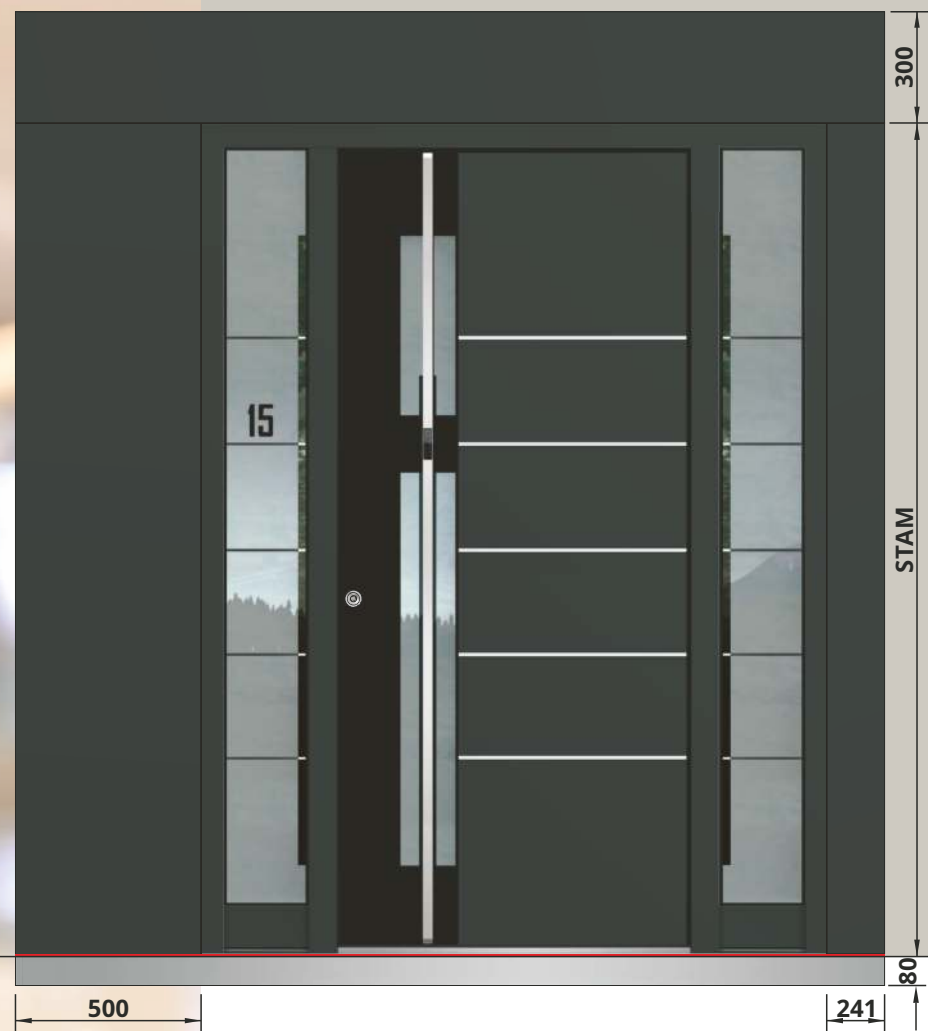

EXKLUZÍVNE DVERE

Rozšírenie slepého rámu

Rozšírenie slepého rámu
von 241 až 800

OKFF

AAE 1616(Sklenený motív MS 6661)

ROZŠÍRENIE SLEPÉHO RÁMU -BV<300 - 300 mm - NAD

ROZŠÍRENIE SLEPÉHO RÁMU -BV<500 - 500 mm - VĽAVO

ROZŠÍRENIE SLEPÉHO RÁMU -BV<300 - 241 mm - VPRAVO

PROFIL ZÁKLADU PODLAHY -BP 80 - NIŽŠIE