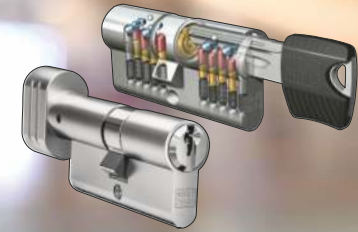

VOLITELNÉ BTS 5 TSH

6-bodový zámok s
skrutky a háky s
obmedzovačom medzery dverí
Nehrdzavejúca oceľ

PRE VEĽKOSTI: S/M /
L / XL / XXL / JUMBO

VOLITELNÉ bankomat 6

5-bodový uzamykací systém
motora so skrutkami
a háčiky
Nehrdzavejúca oceľ

PRE VEĽKOSTI: S/M /
L / XL / XXL / JUMBO

AUTOMATICKÝ ZAMYKACÍ SYSTÉM

Štyri blokovacie prvky sa spúšťajú
mechanicky, keď sa krídlo brány
dostane do kontaktu s prídržnou
doskou v ráme.

Pomocou kľučky alebo kľúča sa
uzamykacie prvky odblokuje a
dvere sa dajú otvoriť.

Okrem toho je možné cylindrickú
vločku uzamknúť, aby bola
zaistená ešte vyššia bezpečnosť.

SOFTLOCK-ZÁPADKA

VOLITELNÉ PROFILOVÝ VALEC

K100-voliteľné

Voľnobežná - profilová vložka so 6 kľúčmi, poistka
proti vyvrtaniu s bezpečnostnou kartou a 6
kľúčmi. Núdzová a protiblokovacia funkcia.