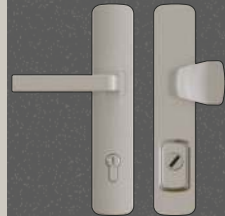

GA 190 LU E

Lakovaný matnou bielou
vo vnútri, vonku

GA 190 S W