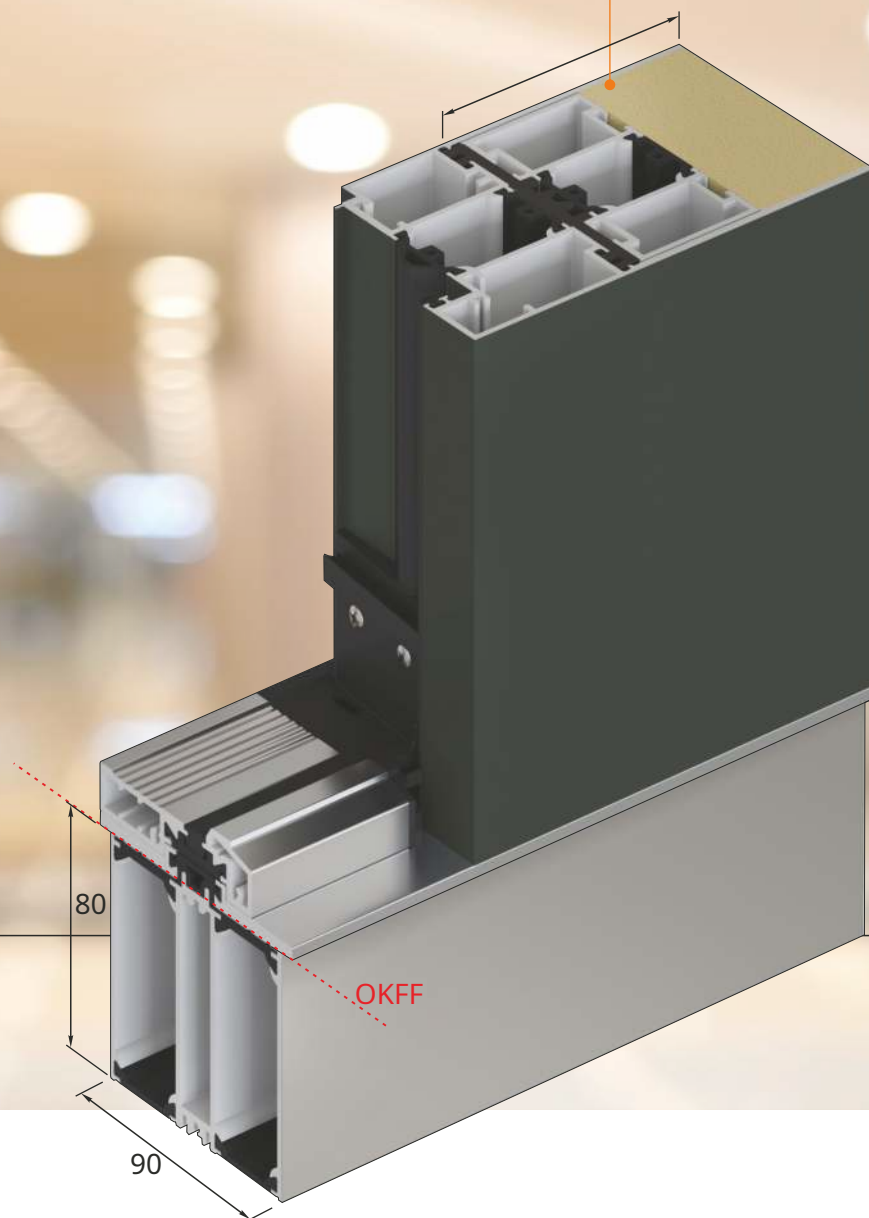

EXKLUZÍVNE DVERE

Rozšírenie slepého rámu

Rozšírenie slepého rámu
von 241 až 800