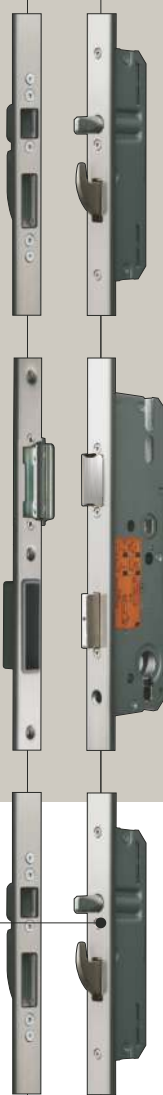

VOLITELNÉ BTS 5 TSH

6-bodový zámok s
skrutky a háky s
obmedzovačom medzery dverí
Nehrdzavejúca oceľ

PRE VEĽKOSTI: S/M /
L / XL / XXL / JUMBO