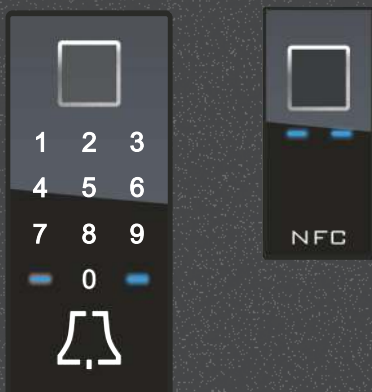

JE TO VŠETKO?

INOSMART má 2 reléové výstupy; prvý otvára dvere, v ktorých je nainštalovaný, zatiaľ čo druhý môže otvárať iné dvere, napríklad garážovú bránu alebo spúšťa iné elektrické zariadenie. Počas registrácie je pre každý prst špecifikované relé, ktoré sa spustí. Špecifickým prstom je možné spustiť aj obe relé súčasne, čo je možné použiť na tichý alarm v prípade únosu.

CHCELI BY STE UROBIŤ VIAC AKO IBA OTVOR DVERE?

Bezdrôtový diaľkový ovládač INOSMART je zariadenie, ktoré kombinuje prijímač na otváranie dverí s diaľkovým ovládačom a tlačidlom zvončeka. Rovnako ako všetky ostatné zariadenia INOSMART, aj toto má 2 reléové výstupy. Pomocou bezdrôtového diaľkového ovládača INOSMART môžete ovládať až 7 diaľkových ovládačov a tlačidlom bezdrôtového zvončeka sa spustí bezdrôtový zvonček v dome.

JE MÔJ OSOBNÝ ODTLAČOK SPOL' AHLIVOU MOŽNOSŤOU BIOMETRICKEJ IDENTIFIKÁCIE?

Každý odtlačok prsta je iný a naša pokožka sa neustále prispôbuje. Malé zranenia, suchá koža alebo kožné ochorenia môžu byť v závažných prípadoch výzvou pre biometrický systém. Majiteľ domu môže teraz pomocou aplikácie Inosmart-APP analyzovať svoje jednotlivé odtlačky a zabezpečiť, aby ich odtlačky prstov boli plne kompatibilné, aby bol úplne pokojný.

Namontované krídlo dverí

BT 600

BT 640