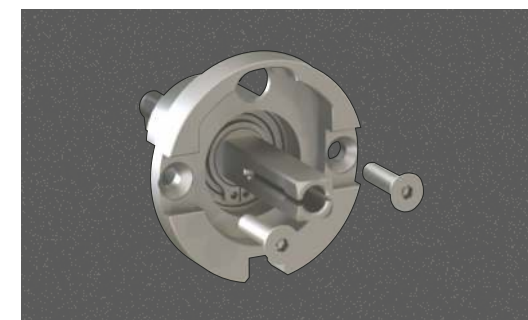

Materiál:
Nerezová oceľ matná

ZIE 304 GA 304

Materiál:
Nerezová oceľ matná

ZIE 330 GA 330

Materiál:
Nerezová oceľ matná

ZIE 307 GA 307

Materiál: nehrdzavejúca oceľ matná /
Vložka: leštená nehrdzavejúca oceľ
Možnosť: čierna **ZIE 308**

ZIE 301 GA 301

Materiál:
Nerezová oceľ matná

ZIE 350 GA 350

Materiál: nehrdzavejúca oceľ matná /
Vložka: leštená nehrdzavejúca oceľ
Možnosť: čierna **ZIE 351**

Rukoväte: vnútri

ZIE 300
ZIE 301
ZIE 304
ZIE 330
ZIE 307 / ZIE 307 B
ZIE 350 / ZIE 350 B

Sady: vnútri / vonku

GA 300
GA 301
GA 304
GA 330
GA 307
GA 350

Možnosti: **ZIE 308**-čierna, **ZIE 351**-čierna
Vložka: štandard HD 203, alebo rovnaký dekor dreva ako dvere
alebo čierna

ABSOLÚTNE PERFEKTNÉ VHODNÉ KVALITA V RUKE

Pri sérii EXCLUSIV je možné nahradiť štandardnú polosúpravu vnútri, za vnútorné pákové kľučky série Design.

Spracovanie nových vnútorných pákových kľučiek je najvyššej kvality, vyrobené z matnej nehrdzavejúcej ocele. Nový vstavaný čapový mechanizmus s guľôčkovým ložiskom umožňuje neobmedzené použitie a pevnosť.

Výroba vnútorných madiel je najkvalitnejšia a technicky dokonalá. Je možný špeciálny odtieň podľa vlastného výberu, ktorý bude prispôsobený modelom dverí.

Pozornosť sa tak sústreďuje výlučne na kľučku dverí. Súčasná architektúra je minimalistická, obmedzuje sa na to podstatné. Nadbytočné detaily sú vynechané. Preto sa interiérové pákové kľučky NEW DESIGN dokonale hodia k súčasnej architektúre.