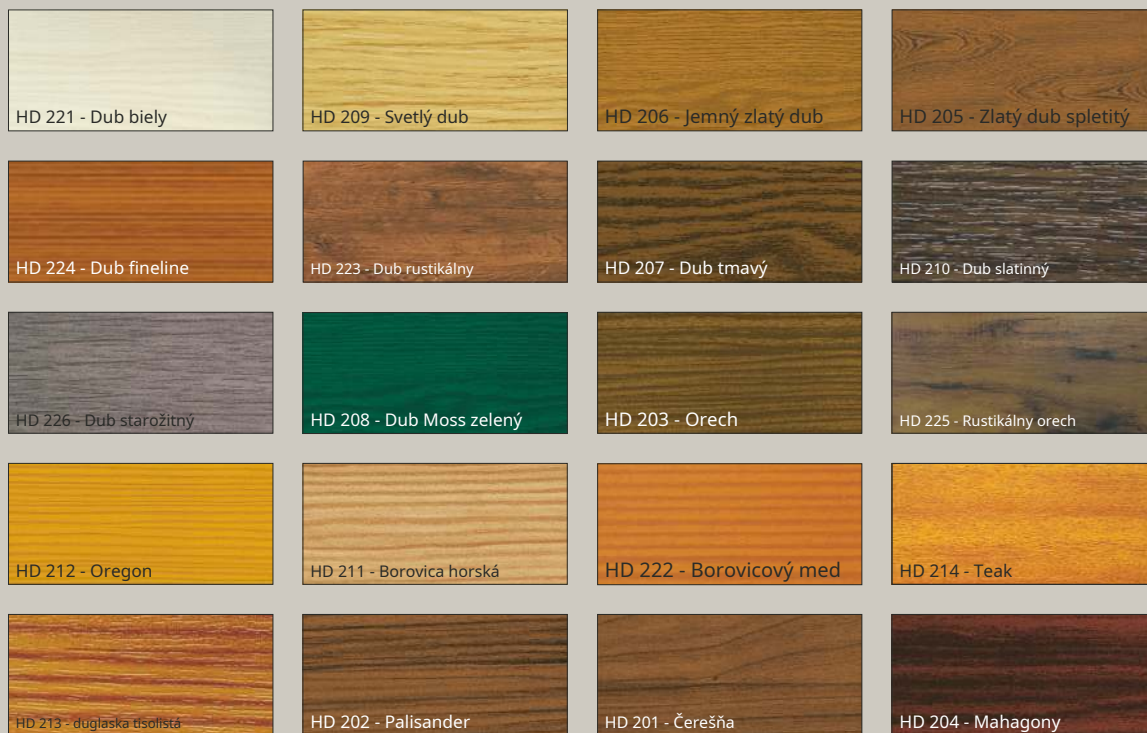

71 334 FS - Anthrazitgrau

RAL 7016 FS - Anthrazitgrau

80 077 FS - Eisenglimmer

Pre atraktívnejšiu a harmonickejšiu vnútornú stranu – uvedené farby majú automaticky ladiace farebné pánty bez príplatku.

Zvyšné farby sú kombinované so striebornými eloxovanými pántami EV1 alebo ako voliteľný doplnok: Práškové lakovanie v ľubovoľnej povrchovej úprave zo skupiny farieb F1 alebo F2.

F2 - SKUPINA FAREB 2: FARBY KOVOVEJ FEINŠTRUKTÚRY (príplatok)

*	*		
		*	
			*
			*
*	*	*	

F4 - FAREBNÁ SKUPINA 4 (príplatok)

- VŠETKY OSTATNÉ FARBY PODĽA FAREBNOSTI RAL (MATNÝ ALEBO LESK) VŠETKY
- OSTATNÉ FARBY JEMNEJ ŠTRUKTÚRY

Farebné kombinácie:
 Model AGE 1119 / Motív skla MS 6865 Farba RAL
 7016 matná / Dekor exteriéru RAL 9005 matná
 Panel HD-205 Knotty Golden Oak

VONKAJŠÍ POHLAD

F3-FAREBNÁ SKUPINA 3: DEKOR DREVA MATNÝ (príplatok)