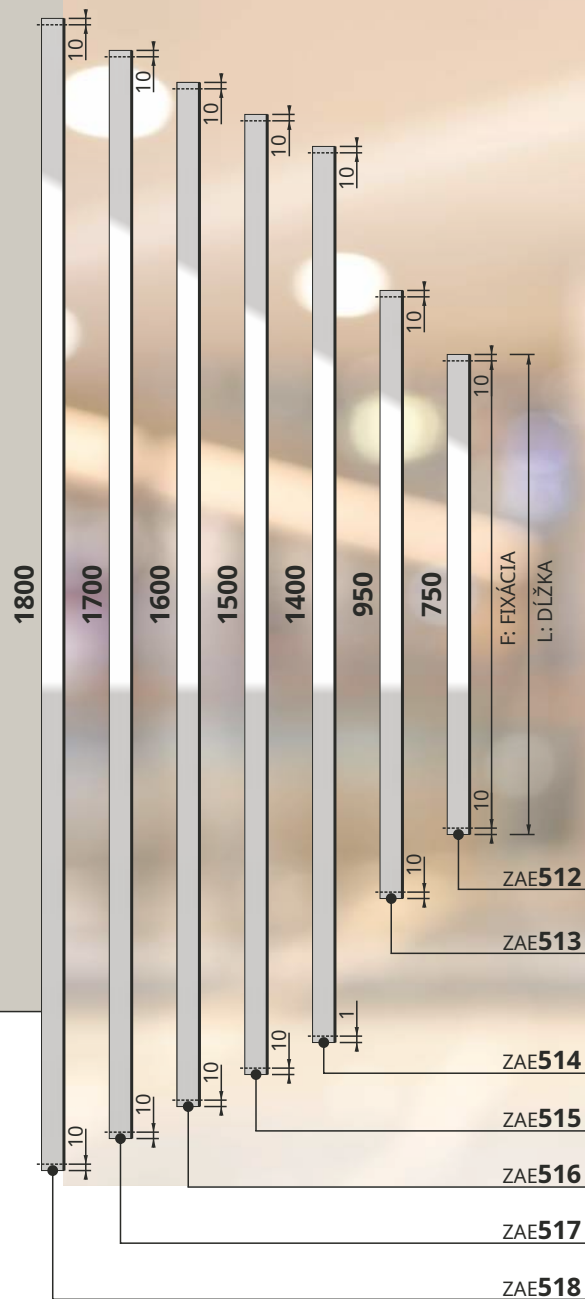

Farba RAL 7016 matná

**Serie 50 / Vonkajšia rukoväť /
Nerez matná / Quadra / 20x35**

VEK 1097

Plochý hladký povrch

Príslušenstvo
Sklenený motívMS 6173+
Číslo domu HFG
Vonkajšia rukoväťZAE 516

FarbaRAL 7016 matná
Bočný prvokST 01 / WG / 400
Sklenený motívMS 6173/S