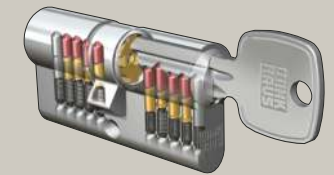

- Denná / nočná prevádzka
- Skener prstov s klávesnicou, NFC (smartfón)
- Vonkajšia bezpečnostná rozeta
- Správa prostredníctvom aplikácie pre smartfóny (Android alebo Apple)
- Káblový prechod s riadiacou jednotkou

Hneď ako sa vchodové dvere zatvoria, automaticky sa uzamknú. Odomyká sa buď pomocou cylindrických kľúčov, alebo pohodlne pomocou odtlačkov prstov.

Navyše mechanizmus rýchleho otvárania **GENIÁLNY KOMFORT** je nainštalovaný, ktorý umožňuje ľahké otvorenie Genius pomocou posúvača na vnútornej strane dverí.

EL. MECH. OTVORENIE