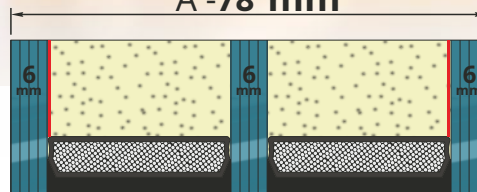

G1-OKRASNÉ SKLO Grp. 1

G2-OKRASNÉ SKLO Grp. 2

SKLENÉ KOMBINÁCIE DOOR LIST

A - 78 mm

3 - TEPELNE IZOLOVANÉ TABULE SKLO

(hodnota U = 0,5 W/m²K) v kombinácii s motívom - a okrasné sklo

- VNÚTORNÝ - Číre plavené sklo s kovovým povrchom
- LAM 6 mm číra s pokovovaním
- STREDNÁ - Číry plavák s motívom alebo bez
- Okrasné sklo
- Parsolové sklo s motívom alebo bez
- VONKAJŠIE - Číre plavené sklo s kovovým povrchom
- LAM 6 mm číra s pokovovaním