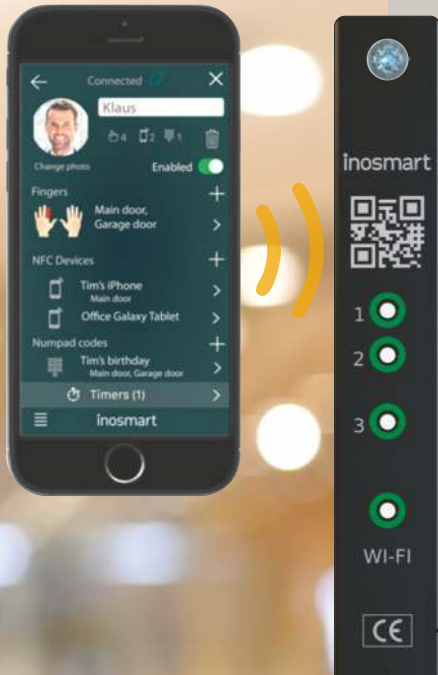

EXKLUZÍVNE DVERE

Zapustená montáž do tiahla
zapustenej rukoväte

BT 630

KONTROLNÁ JEDNOTKA