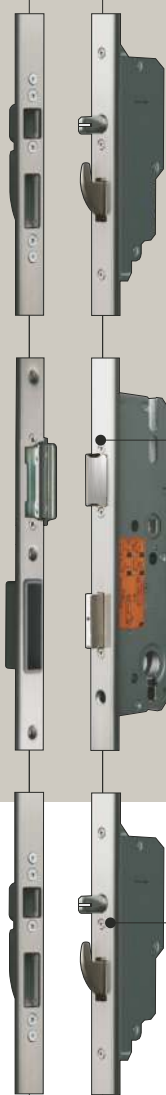

VOLITELNÉ bankomat 6

5-bodový uzamykací systém
motora so skrutkami
a háčiky
Nehrdzavejúca oceľ

PRE VEĽKOSTI: S/M /
L / XL / XXL / JUMBO

AUTOMATICKÝ ZAMYKACÍ SYSTÉM

Štyri blokovacie prvky sa spúšťajú
mechanicky, keď sa krídlo brány
dostane do kontaktu s prídržnou
doskou v ráme.

Pomocou kľučky alebo kľúča sa
uzamykacie prvky odblokuje a
dvere sa dajú otvoriť.

Okrem toho je možné cylindrickú
vločku uzamknúť, aby bola
zaistená ešte vyššia bezpečnosť.