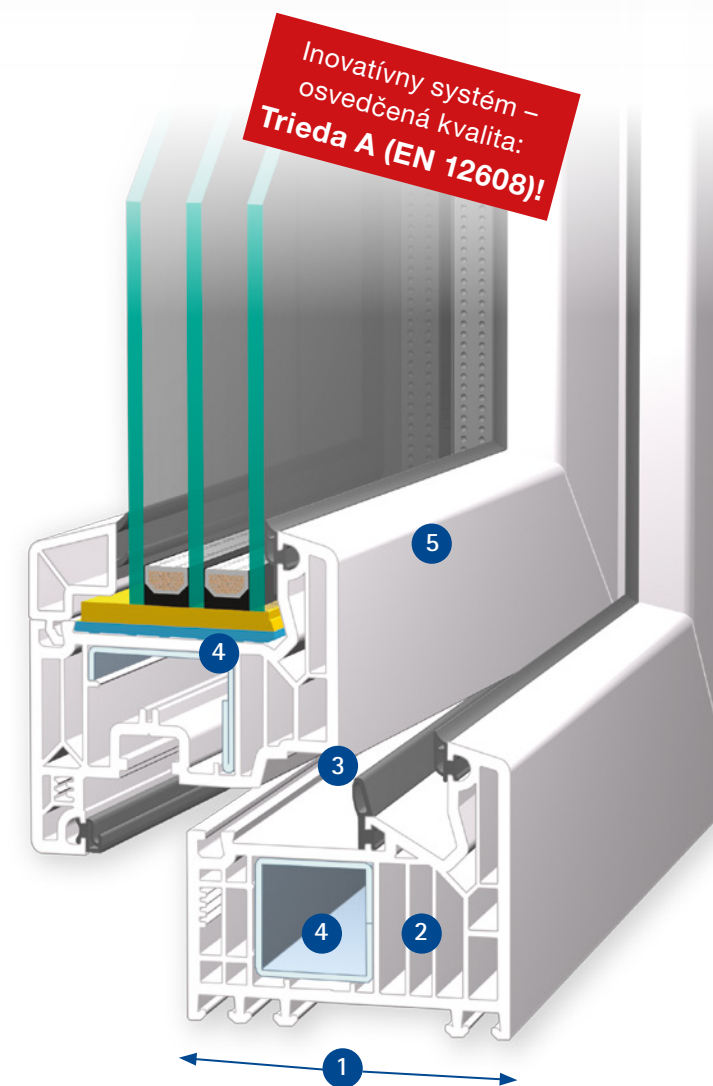

Systém tesnení

- tri tesniace roviny chránia pred hlukom, chladom, vlhkom a prievanom
- stredové tesnenie v ráme
- vysokokvalitné tesnenie v sivej alebo čiernej farbe
- je možné dodať aj ako systém s dorazovým tesnením

bude príjemná klíma – v každom ročnom období. Hrúbkou svojich stien, ktoré zodpovedajú triede A podľa európskej normy EN 12608, zaručuje SOFTLINE 82 vynikajúce izolačné vlastnosti s extrémnou životnosťou a spoľahlivosťou. Vďaka svojmu nadčasovému dizajnu je možné okná a dvere z profilov SOFTLINE 82 celkom harmonicky využiť pri návrhoch moderných novostavieb rovnako ako pri citlivých rekonštrukciách starších budov.

Štíhly vzhľad s najlepšimi izolačnými vlastnosťami

Aj pri veľkých elementoch spája SOFTLINE 82 elegantnú pohľadovú šírku s optimálnou hospodárnosťou. Vďaka vysokej stabilite tohto systému a jeho dokonalým izolačným vlastnostiam je možné realizovať aj moderné architektonické návrhy s veľkými zasklenými plochami a vynikajúcou energetickou účinnosťou – tak pri nových projektoch, ako aj pri energetických sanáciách zachovávajúcích súčasný štýl budovy.

Navyše vaším tvorivým návrhom nie sú kladené žiadne hranice ani po stránke tvaru či farby.

- 1** Vďaka základnej stavebnej hĺbke 82 mm je možné tento systém univerzálne použiť pri novostavbách a rekonštrukciách
- 2** Vynikajúca tepelná izolácia je výsledkom inovatívnej viackomorovej geometrie, ktorá umožňuje dosiahnutie hodnoty až $U_w = 0,67 \text{ W/(m}^2\text{K)}$
- 3** Účinný tesniaci systém s 3 tesniacimi rovinami spoľahlivo chráni pred hlukom, chladom, vlhkom a prievanom
- 4** Osvedčené oceľové výstuhy sú veľkoryso dimenzované pre stabilnú funkčnosť a odolnosť proti vlámaniu
- 5** Klasický dizajn s elegantnými tvarmi a mierne zaoblenými hranami je možné celkom harmonicky využiť pri akomkoľvek architektonickom štýle